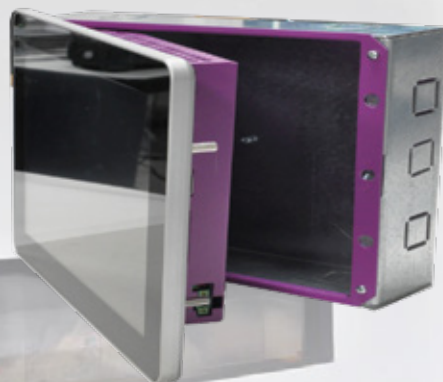

Le informazioni contenute nel presente catalogo possono subire variazioni senza alcun preavviso da parte del fornitore.

	Touch Linux 7"	Touch PC 10"	Touch PC 15"
	ECO-07	ECO-10	ECO-15
Sistema			
CPU	ARM Cotex A53 QuadCore	Intel QuadCore X5-E8000	
Ram	2 GB o superiore	4 GB o superiore	
Memoria di massa	Micro SD 16GB superiore	mSata 64GB superiore	
Sistemi operativi supportati	Linux Raspberry OS	Windows 7 - Windows 10 - Linux	
Display			
Schermo	7" in 16:9	10" in 4:3	15" in 4:3
Risoluzione	800x480	1024x768	
Contrasto	400:1	500:1	
Luminosità	300 cd/m²	350 cd/m²	
Touch screen			
Tecnologia	capacitiva	resistiva true flat	
Nr. di tocchi	xxxxxx	xxxxxx	
Accuratezza	circa 1 mm		
Forza minima di attuazione	circa 30 grammi		
Connettività			
Porte USB	2x USB 2.0	4x USB 3.0	
Ethernet	1x 100Mbit LAN	2x Gigabit LAN	
Porte seriali	1x RS232	1x RS232	
Porte video	1x HDMI per monitor esterno		
Altro			
Alimentazione	10-25 V_{dc} su morsetteria estraibile con protezione contro inversione di polarità		
Potenza massima assorbita	10 W	17 W	10 W
Audio	-	mono 1x 2W	
Microfono	-	integrato	
Caratteristiche fisiche			
Fissaggio	incasso a parete in scatola da incasso con bloccaggio a molle		
Esecuzione frontale	cornice in alluminio satinato, vetro con bordo retrolaccato nero a specchio		
Ingombro frontale	196 x 114 mm	263 x 211 mm	xxxxxxxxxxxxmm
Scatola da incasso (in dotazione)	bticino® mod. 16204	in lamiera di ferro	in lamiera di ferro
Dimensioni scatola da incasso	321 x 244 x 72 mm	249 x 196 x 60 mm	xxxxxxxxxxxx
Peso	3,5 Kg	5 Kg	5,5 Kg